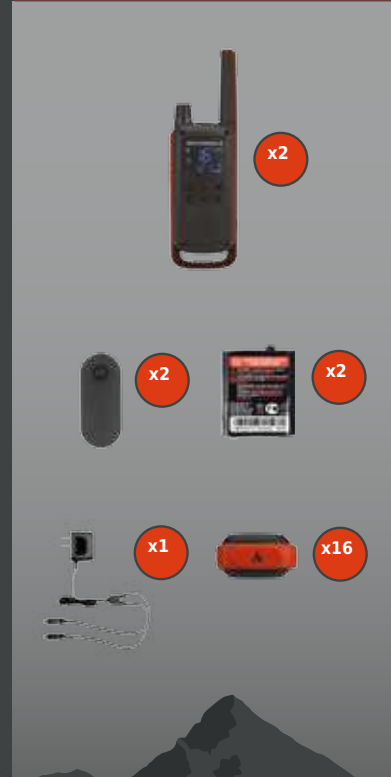

PAKET İÇERİĞİ

DAHA FAZLA BİLGİ İÇİN WEB ÜZERİNDEN BİZİ ZİYARET EDİN

motorolasolutions.com/talkabout

FACEBOOK'TA BİZİ BEĞENİN

[facebook.com/MotorolaTalkaboutWalkieTalkies](https://www.facebook.com/MotorolaTalkaboutWalkieTalkies)

KONUŞMA T82 Twin Pack & Chgr UK: B8P00810EDRMAWKONUŞMA T82 Twin Pack & Chgr WE: B8P00811EDRMAW

*Arazi ve koşullara tabidir.

MOTOROLA, MOTOROLA SOLUTIONS ve Stilize M Logosu, Motorola Trademark Holdings, LLC'nin ticari markaları veya tescilli ticari markalarıdır ve lisans altında kullanılmaktadır. Diğer tüm ticari markalar ilgili sahiplerinin mülkiyetindedir. © 2017 Motorola Solutions, Inc. Tüm hakları saklıdır.