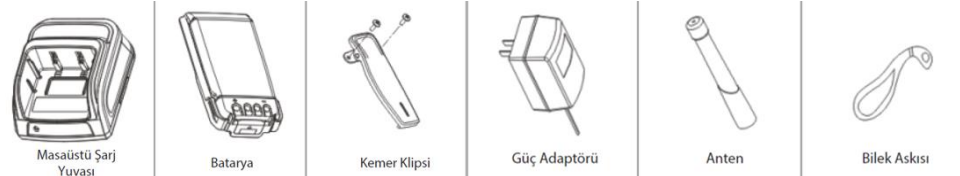

Teknik Özellikler

Tanım	2G	3G	4G	Wi-Fi	Genel	
Haberleşme Modu ve Frekans Bandı	GSM: 2/B3/B5/B8	WCDMA:B1/B2/B5/B8	FDD-LTE:B1/B3/B5/B7/B8/B20 TDD-LTE:B38/B40/B41	2,4Ghz / 5 Ghz	RAM+ROM	512MB+4GB
RF Çıkış Gücü	30dBm 2dB	24 dBm +1 /- 3 dB	23dBm +1 /- 3 dB		İşletim Sistemi	Android 7.0
Grup Sayısı	16				Batarya	3.7V 3600 mAh
Çalışma Gerilimi	DC 3,7V				IP Standardı	IP54
Anten Tipi	SMA				Çalışma Sıcaklığı	-20°C — + 50°C
Hoparlör Gücü	1 Watt				Depolama Sıcaklığı	-40°C — + 75°C
Boyutlar	54 mm x 115 mm x 30 mm					
Ağırlık	330 gr. Anten ve batarya dahil					

* Tüm ölçüler (Y x G x D)

Paket İçeriği:

Kirisun Communication Co.,Ltd.
3rd Floor, Building A, Tongfang Information Harbour, No. 11 Langshan Road, Nanshan District, Shenzhen 518057, P.R. China
Tel: +86-755-86106898 | Email: marketing.os@kirisun.com | www.kirisun.com

*NFC özelliği olan cihazlarda geçerlidir.

**Görüşme mesafesi coğrafi ve diğer şartlara göre değişiklik gösterebilir.

***Özellikler önceden bildirimde bulunmaksızın değişebilir.

www.atakom.com.tr