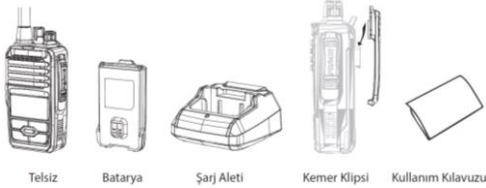

Teknik Özellikler

Frekans		Göndermeç		Almaç		Genel	
Frekans Bandı	UHF PMR 446,00-446,20	RF Çıkış Gücü	500 mW	Hassasiyet	≤0,25μV (12dB SINAD)	Birim Ölçüleri	150 mm x 56 mm x 30 mm (Batarya dahil, antensiz)
Kanal Sayısı	16 PMR Kanalı (Yeni BTK Yönetmeliği)	Modülasyon Tipi	F3E	Komşu Kanal Seçiciliği	≥60dB	Birim Ağırlığı	232 gram (batarya ile)
Kanal Aralığı	12,50 kHz	İstenmeyen Yayın	≤-60dBm	İstenmeyen Yayın Bastırması	≤-0,2 μV	Frekans Kararlılığı	+/-2,5 ppm
Kanallar	16 Kanal (MHz)	Ses Distorsiyonu	≤%5	Gürültü	≤%5	Sıcaklık Aralığı	-20°C — +55°C
	KN1 = 446.00625 KN2 = 446.01875 KN3 = 446.03125 KN4 = 446.04375 KN5 = 446.05625 KN6 = 446.06875 KN7 = 446.08125 KN8 = 446.09375			Intermodülasyon	50 dB	Çalışma Gerilimi	3.7 VDC
	KN9 = 446.10625 KN10=446.11875 KN11=446.13125 KN12=446.14375 KN13=446.15625 KN14=446.16875 KN15=446.18125 KN16=446.19375					Ses Çıkışı	1 WATT

* Tüm ölçüler (Y x G x D)

Paket İçeriği:

*Görüşme mesafesi coğrafi ve diğer şartlara göre değişiklik gösterebilir.
**Özellikler önceden bildirimde bulunmaksızın değişebilir.